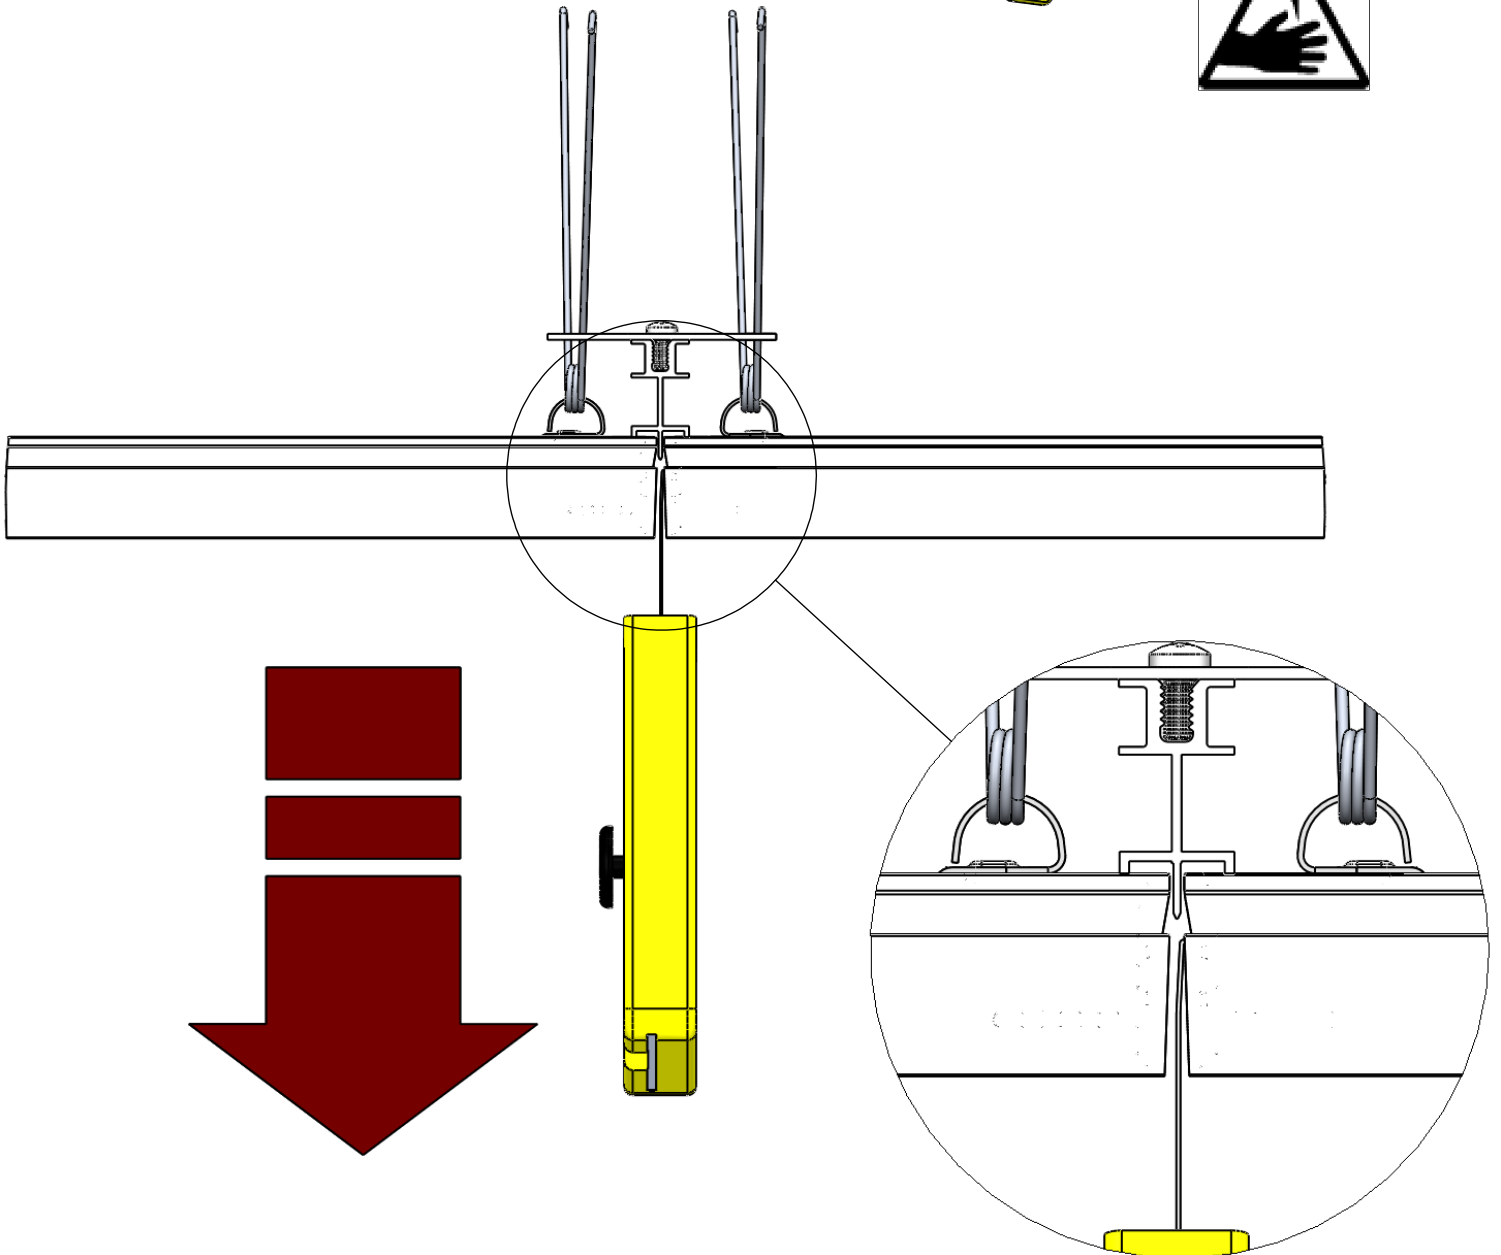

Ceiling Tool

1 905 652 5200
1 800 387 3809

Ceiling Tool

1 905 652 5200
1 800 387 3809