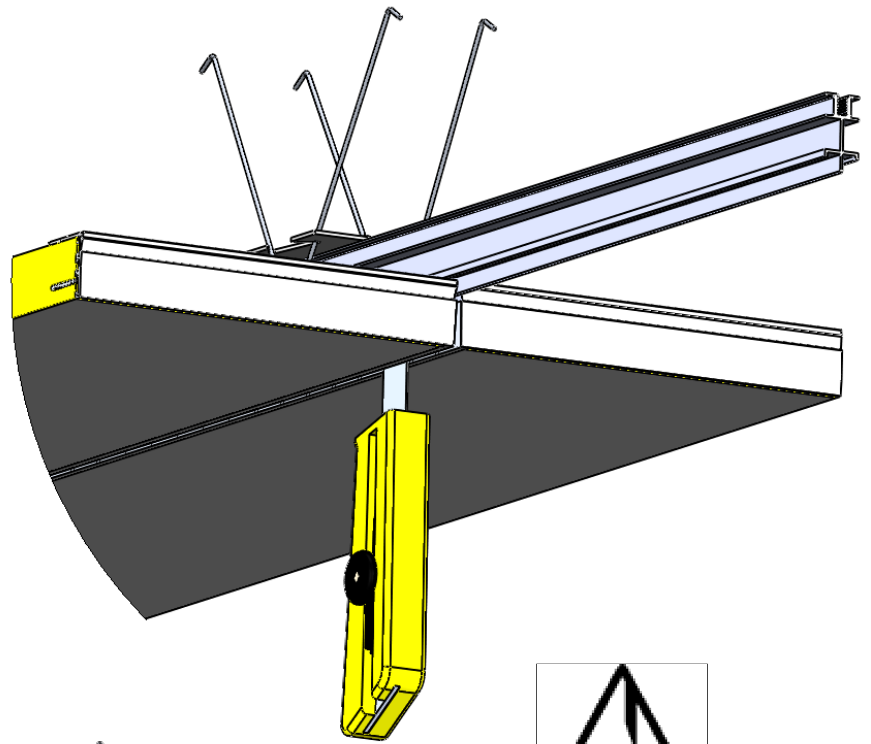

Ceiling Tool

1 905 652 5200
1 800 387 3809

Ceiling Tool

1 905 652 5200
1 800 387 3809